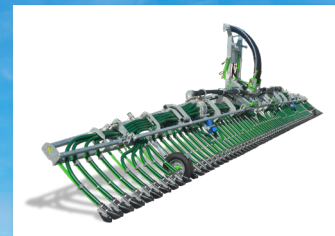

VOLUMETRA 14500 D

БЫСТРЫЙ СРОК ПОСТАВКИ!

Насос с эксцентрическим винтом 4 500 л/мин

Гидравлическая подвеска дышла

**Hydro-Tandem:
гидропневматическая подвеска осей**

**Штанга 15 м
PENDSLIDE PRO
150/60PS2**