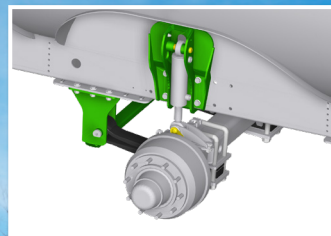

VOLUMETRA 14500 D

БЫСТРЫЙ СРОК ПОСТАВКИ!

Насос с эксцентрическим винтом 4 500 л/мин

Гидравлическая подвеска дышла

**Hydro-Tandem:
гидропневматическая подвеска осей**

**Штанга 15 м
PENDSLIDE PRO
150/60PS2**