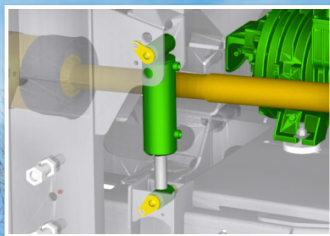

VOLUMETRA 14500 D

БЫСТРЫЙ СРОК ПОСТАВКИ!

Насос с эксцентрическим винтом 4 500 л/мин

Гидравлическая подвеска дышла

**Hydro-Tandem:
гидропневматическая подвеска осей**

**Штанга 15 м
PENDSLIDE PRO
150/60PS2**