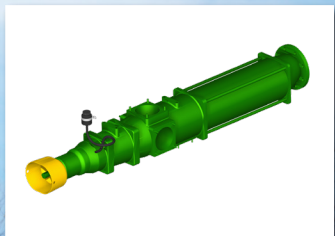

VOLUMETRA 14500 D

БЫСТРЫЙ СРОК ПОСТАВКИ!

Насос с эксцентрическим винтом 4 500 л/мин

Гидравлическая подвеска дышла

**Hydro-Tandem:
гидропневматическая подвеска осей**

**Штанга 15 м
PENDSLIDE PRO
150/60PS2**